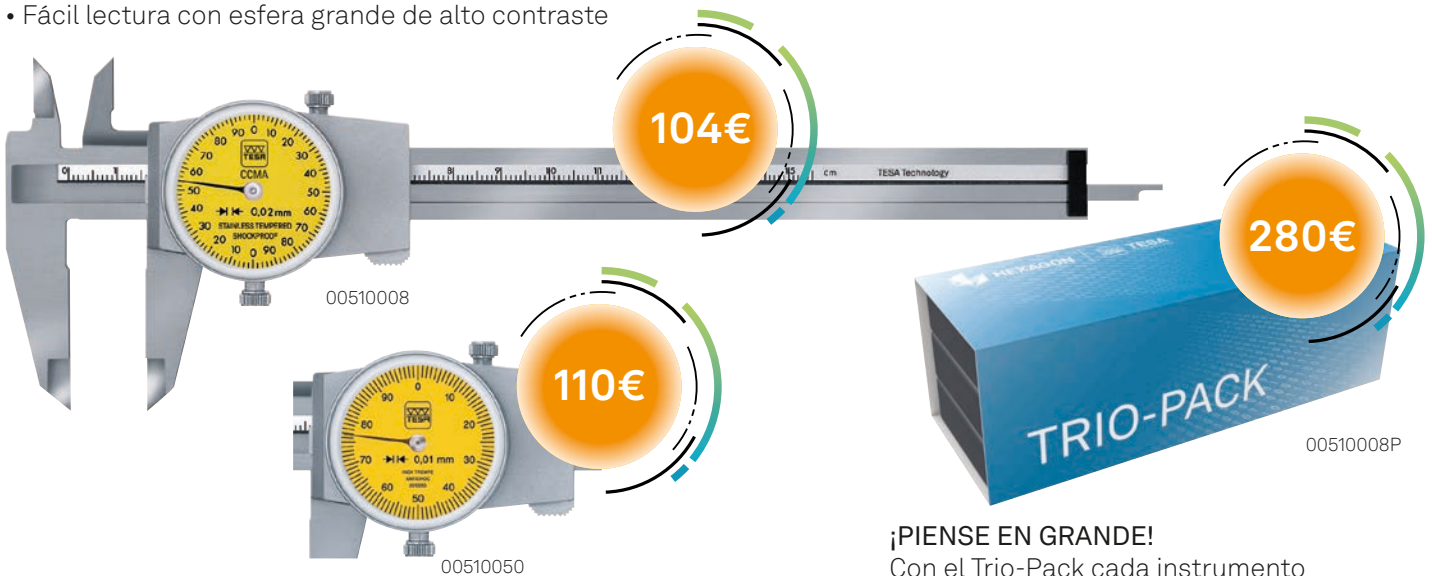

¡PIENSE EN GRANDE!
Con el Trio-Pack cada instrumento cuesta sólo 94€!

Número de artículo	Designación	Rango de medida mm	Carrera / vuelta mm	Arrastre	Resolución		Precio lista Precio promo	
					mm	mm	€	€
00510008	CCMA-M	150	2	Sin	0,02	Metálico	130	104
00510008P	Trio-Pack CCMA-M	150	2	Sin	0,02	Metálico	351	280
00510050	CCMA-M	150	1	Sin	0,01	Metálico	138	110